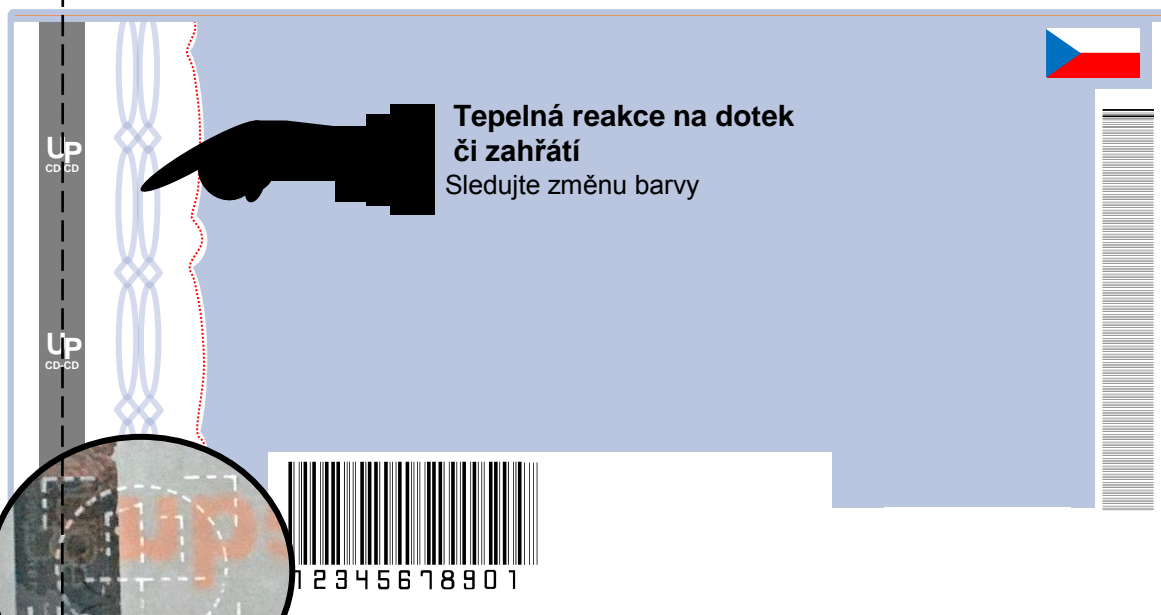

# #ZABEZPEČENÍ

ZKONTROLUJTE PRAVOST ŠEKU V DOBĚ KRATŠÍ NEŽ 5 VTEŘIN

## Holografický proužek

Průhledná loga, která jsou zarovnána do sloupce pod sebe

### Mikroperforace - logo :

-  Můžete zkontrolovat pohledem – logo je průhledné
-  Můžete zkontrolovat dotykem – cítíte perforaci

Flip Flop effect

0 - 90 Stupeň